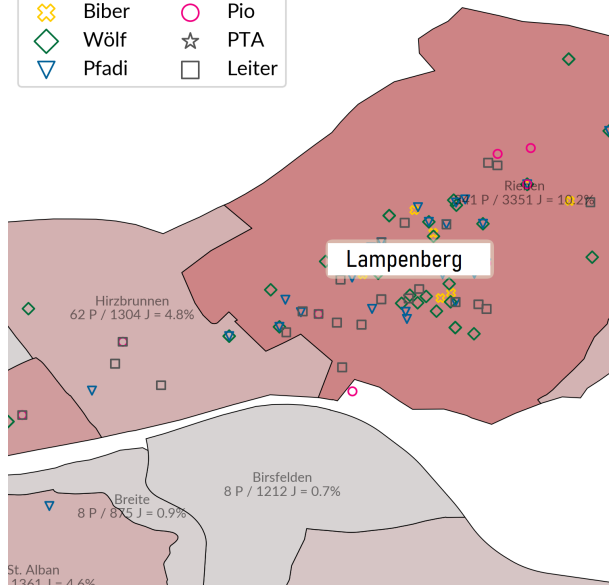

Pfadi Lampenberg Region Birseck

Auf diesem Poster sind die Informationen aus der Mitgliederdatenbank der Pfadibewegung Schweiz zu der Pfadiabteilung Pfadi Lampenberg zu sehen. Die Diagramme sollen Coaches, Bezirksleitungen und vor allem dem AL-Team dabei helfen gute Entscheidungen zu treffen. Die Zahlen aus dem aktuellen Jahr werden direkt aus den Rollen abgeleitet und entsprechen ggf. nicht der Bestandesmeldung. Bei Fragen zum Poster wendet euch an die Kantonsleitung.

Biber

7 Leitende 10 TN - 1:1

Nanuk 23	KS	A	PA
Porthos 19	L	F	EKB
Mulas 19	L	F	EKB
Valur 19	L	F	EKB
Pierko 19	KS		
Agläia 18	F		

Wölfe

7 Leitende 49 TN - 1:7

Fennek 20	KS	A
Diodak 20	KS	
Scipio 19	KS	
Nashana 19	KS	
Koraya 18	F	
Cegoña 18	F	
Dendron 18	F	

Pfadis

7 Leitende 33 TN - 1:5

Thixo 21	JS	A
Basenji 20	JS	A
Lopaka 20	JS	A
Kenai 19	JS	
Tauriel 19	JS	
Gentiana 18	F	
Amylon 18	F	

Pios

4 Leitende 10 TN - 1:3

Cyrano 22	JS	KS	A	EKP	PA
Miod 21	KS	A			
Merida 21	KS	A			
Arya 20	JS	A	Wa		

Rover

4 Leitende 1 TN - 1:0

Manjoula 26	A	PA
Crush 24	KS	A
Gwin 24	KS	A
Shenzi 24	JS	A

- Biber
- Wölfe
- Pfadi
- Pio
- PTA
- Leiter

Notizen

Stand der Daten vom 20. Januar 2019