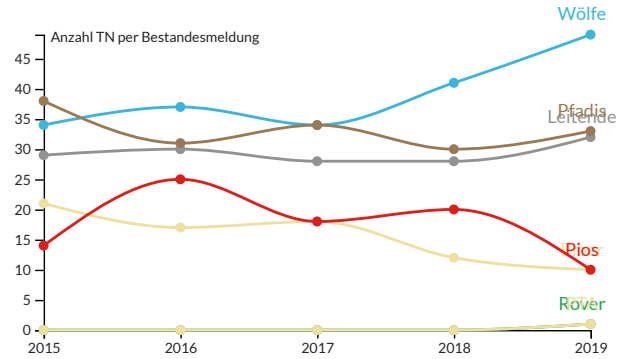

Pfadi Lampenberg Region Birseck

Auf diesem Poster sind die Informationen aus der Mitgliederdatenbank der Pfadibewegung Schweiz zu der Pfadiabteilung Pfadi Lampenberg zu sehen. Die Diagramme sollen Coaches, Bezirksleitungen und vor allem dem AL-Team dabei helfen gute Entscheidungen zu treffen. Die Zahlen aus dem aktuellen Jahr werden direkt aus den Rollen abgeleitet und entsprechen ggf. nicht der Bestandesmeldung. Bei Fragen zum Poster wendet euch an die Kantonsleitung.

Biber

7 Leitende 10 TN - 1:1

Nanuk 23	KS	A	PA
Porthos 19	L	F	EKB
Mulas 19	L	F	EKB
Valur 19	L	F	EKB
Pierko 19	KS		
Agläia 18	F		

Wölfe

7 Leitende 49 TN - 1:7

Fennek 20	KS	A
Diodak 20	KS	
Scipio 19	KS	
Nashana 19	KS	
Koraya 18	F	
Cegoña 18	F	
Dendron 18	F	