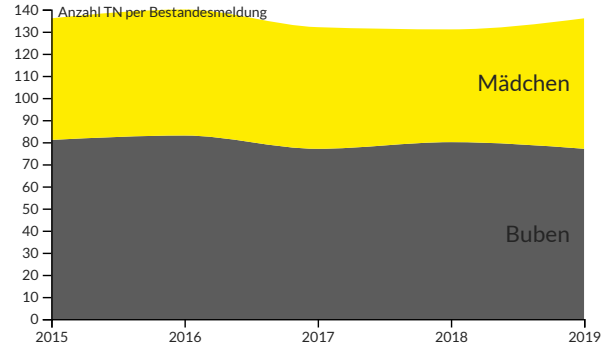

Pfadi Lampenberg Region Birseck

Auf diesem Poster sind die Informationen aus der Mitgliederdatenbank der Pfadibewegung Schweiz zu der Pfadiabteilung Pfadi Lampenberg zu sehen. Die Diagramme sollen Coaches, Bezirksleitungen und vor allem dem AL-Team dabei helfen gute Entscheidungen zu treffen. Die Zahlen aus dem aktuellen Jahr werden direkt aus den Rollen abgeleitet und entsprechen ggf. nicht der Bestandesmeldung. Bei Fragen zum Poster wendet euch an die Kantonsleitung.

Biber

7 Leitende 10 TN - 1:1

Nanuk 23	KS	A	PA
Porthos 19	L	F	EKB
Mulas 19	L	F	EKB
Valur 19	L	F	EKB
Pierko 19	KS		
Agläia 18	F		

Wölfe

7 Leitende 49 TN - 1:7

Fennek 20	KS	A
Diodak 20	KS	
Scipio 19	KS	
Nashana 19	KS	
Koraya 18	F	
Cegoña 18	F	
Dendron 18	F	