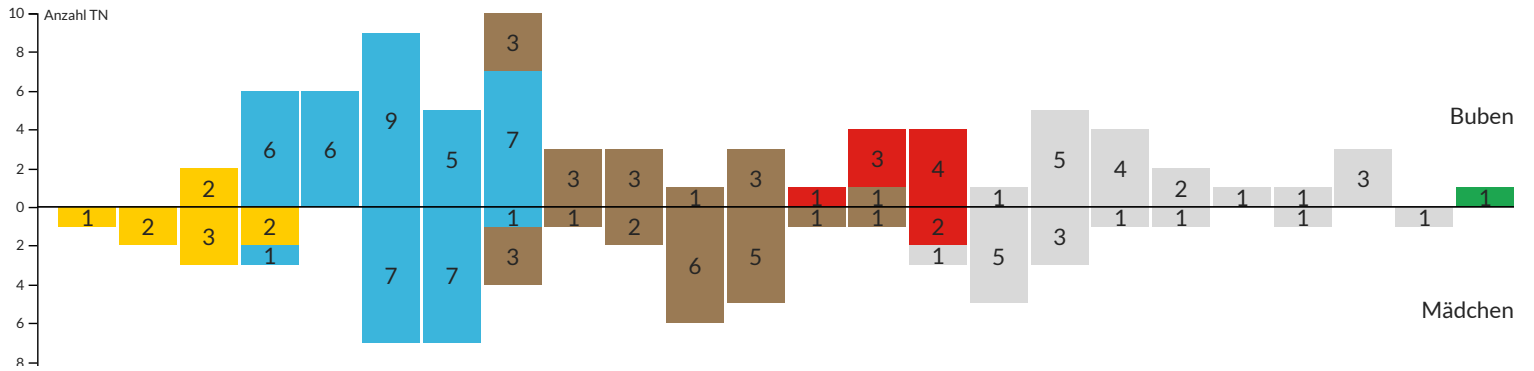

Biber

7 Leitende 10 TN - 1:1

Nanuk 23	KS	A	PA
Porthos 19	L	F	EKB
Mulas 19	L	F	EKB
Valur 19	L	F	EKB
Pierko 19	KS		
Agläia 18	F		

Wölfe

7 Leitende 49 TN - 1:7

Fennek 20	KS	A
Diodak 20	KS	
Scipio 19	KS	
Nashana 19	KS	
Koraya 18	F	
Cegoña 18	F	
Dendron 18	F	

Pfadis

7 Leitende 33 TN - 1:5

Thixo 21	JS	A
Basenji 20	JS	A
Lopaka 20	JS	A
Kenai 19	JS	
Tauriel 19	JS	
Gentiana 18	F	
Amylon 18	F	

Pios

4 Leitende 10 TN - 1:3

Cyrano 22	JS	KS	A	EKP	PA
Miod 21	KS	A			
Merida 21	KS	A			
Arya 20	JS	A	Wa		

Rover

4 Leitende 1 TN - 1:0

Manjoula 26	A	PA
Crush 24	KS	A
Gwin 24	KS	A
Shenzi 24	JS	A

- Biber
- Wölfe
- Pfadi
- Pio
- PTA
- Leiter

Notizen

Stand der Daten vom 20. Januar 2019